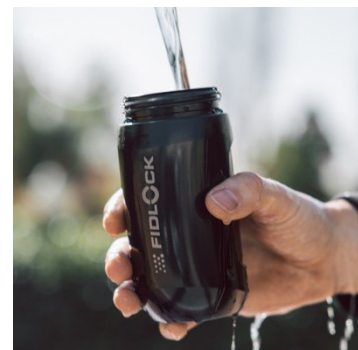

Garrafa (450ml) - Fidlock Twist Bottle

SKU	3010004317
EAN	5608554013511

Um essencial para qualquer passeio de bicicleta.

A pequena garrafa TWIST 450, com uma facilidade de compressão graças a um material macio, uma nova tampa de garrafa com alto fluxo, válvula autovedante à prova de vazamentos, e tampa opcional contra sujidade. Compatível com o SISTEMA DE FIXAÇÃO DE GARRAFAS FIDLOCK MAGNÉTICO-MECÂNICO (Base não incluída). O modelo BEEQ M850FS inclui a BASE DE GARRAFA FIDLOCK.

Volume de 450 ml

Nova tampa de garrafa à prova de vazamentos e autovedante, com válvula de alto fluxo de água e cobertura opcional contra sujidade.

Pode ser lavado na máquina de lavar louça

Polietileno livre de BPA