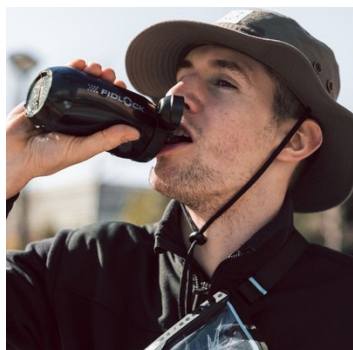

Garrafa (450ml) - Fidlock Twist Bottle

SKU	3010004317
EAN	5608554013511

Um essencial para qualquer passeio de bicicleta.

A pequena garrafa TWIST 450, com uma facilidade de compressão graças a um material macio, uma nova tampa de garrafa com alto fluxo, válvula autovedante à prova de vazamentos, e tampa opcional contra sujidade. Compatível com o SISTEMA DE FIXAÇÃO DE GARRAFAS FIDLOCK MAGNÉTICO-MECÂNICO (Base não incluída). O modelo BEEQ M850FS inclui a BASE DE GARRAFA FIDLOCK.

Volume de 450 ml

Nova tampa de garrafa à prova de vazamentos e autovedante, com válvula de alto fluxo de água e cobertura opcional contra sujidade.

Pode ser lavado na máquina de lavar louça

Polietileno livre de BPA