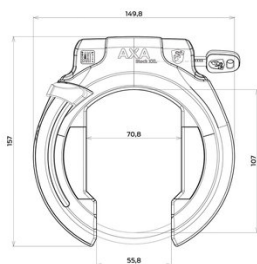

Cadeado de Quadro - AXA Block XXL

SKU

3010001315

AXA Block XXL

O AXA Block XXL é um cadeado de quadro de alta qualidade e tem a opção de ligar a corrente de encaixe ULC ao cadeado, para que possas prender a bicicleta a um objeto fixo.

O cadeado de anel oferece uma segurança óptima com o seu cilindro anti-perfuração e suporte em aço endurecido. O design ergonómico do botão de pressão e o serviço de chaves online oferecem-lhe o máximo conforto.

O AXA Block XXL tem uma abertura extra larga para criar mais espaço para o pneu e o guarda-lamas.

Compatível com os modelos: E850, C800, B400 tamanho M/L (não compatível com B400 S).

Informações técnicas: Serviço de chaves: Sim Proteção contra perfuração: Sim Largura da abertura: 60 mm Cor primária: Preto Comprimento do produto: 160 mm Largura do produto: 155 mm Altura do produto: 30 mm Número de chaves: 2 Inclui material de montagem: Não