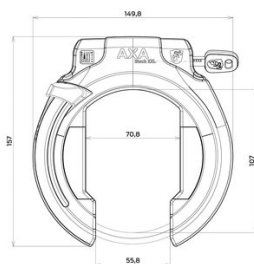

### AXA Block XXL

O AXA Block XXL é um cadeado de quadro de alta qualidade e tem a opção de ligar a corrente de encaixe ULC ao cadeado, para que possa prender a bicicleta a um objeto fixo.

O cadeado de anel oferece uma segurança óptima com o seu cilindro anti-perfuração e suporte em aço endurecido. O design ergonómico do botão de pressão e o serviço de chaves online oferecem-lhe o máximo conforto.

O AXA Block XXL tem uma abertura extra larga para criar mais espaço para o pneu e o guarda-lamas.

Compatível com os modelos: E850 Trekking, E850 Trekking Low Step, C800, C800 Trekking, B400 tamanho M/L (não compatível com B400 S).

**Informações técnicas:** Serviço de chaves: Sim Proteção contra perfuração: Sim Largura da abertura: 60 mm Cor primária: Preto Comprimento do produto: 160 mm Largura do produto: 155 mm Altura do produto: 30 mm Número de chaves: 2 Inclui material de montagem: Não