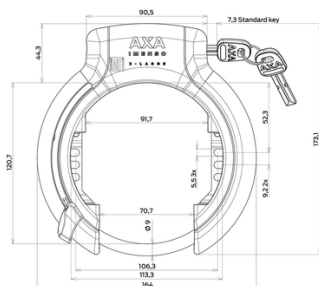

Cadeado de Quadro - AXA Imenso X Large 92mm

SKU 3010004648

O AXA Imenso X Large é um cadeado de quadro de alta qualidade com um design inovador e a opção de conectar uma corrente plug-in ULC ao cadeado para que possa prender sua bicicleta a um objeto fixo.

O cadeado de quadro Imenso X Large oferece segurança ótima com seu cilindro anti-perfuração e suporte de aço endurecido. O design ergonômico do botão de pressão oferece o máximo conforto. Se por acaso perder a chave da bicicleta, não há problema. Uma chave extra pode ser encomendada através do serviço online de chaves AXA e será entregue em poucos dias.

O Imenso X Large tem uma abertura extra larga de 92 mm para que também caiba em para-lamas largos ou pneus balão. Este cadeado de quadro tem a cor preta.

Especificações

Nível 12 de segurança

Compatível com a corrente AXA ULC

Botão ergonômico

Chave removível quando o aloquete fecha