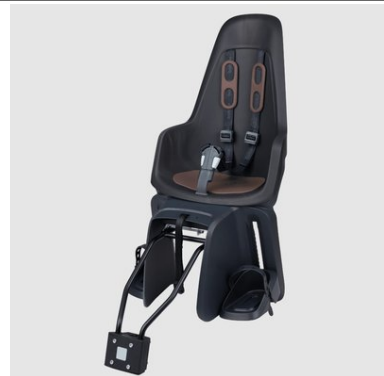

Cadeira de Criança - Bobike One Maxi

SKU

3010004708

A solução perfeita para levar as crianças a passear

A Bobike One® Eco Maxi apresenta uma estrutura com 30% de materiais reciclados. É perfeito para crianças a partir dos 9 meses até crianças mais altas (6 anos) e crianças em idade pré-escolar com peso até 22 kg. **UM SISTEMA PARA TODOS**

O assento vem originalmente com as ferragens necessárias para instalar o assento num porta-bagagens ou na estrutura.

SISTEMA DE MONTAGEM FÁCIL

Permite a fixação e remoção rápida e sem ferramentas do assento do material de montagem, tornando-o perfeito para deslocações sem deixar o seu assento desacompanhado na rua.

SISTEMA DE MONTAGEM MONTADO NO QUADRO

Adapta-se a tubos de selim redondos e ovais com diâmetro entre Ø28 – 40 mm.

Requer um comprimento de tubo disponível de 80 mm

SISTEMA DE MONTAGEM E-BD PARA ALTOS RACK

SEGURANÇA

Design de parede dupla, proporcionando uma característica única que inclui duas paredes resistentes para manter o seu bebé ainda mais seguro.

Inclui uma fechadura de combinação de segurança e uma fivela de segurança para crianças para maior tranquilidade.