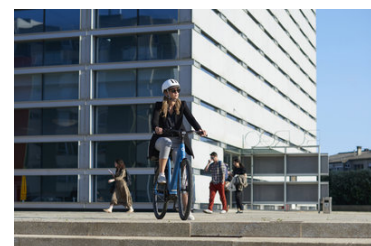

Capacete Urbano

SKU	3010004128
EAN	5608554018103
TAMANHO	M
TAMANHOS DISPONÍVEIS	M L
COR	BLACK SUIT
CORES DISPONÍVEIS	BLACK SUIT , WHITE STAR

Polispport Commuter - Capacete Urbano com Luz Traseira Led.

Estás à procura de um capacete leve e na sofisticado para te deslocares de bicicleta pela cidade? Não procures mais! Este capacete urbano torna fácil e elegante os passeios pela cidade. Inclui uma pala de tecido que acrescenta um toque de estilo, protetor de queixo para maior conforto, um conjunto de estofos internos termoformados (conjunto extra incluído), 6 entradas de ar para ajudá-lo a manter-se fresco e um dispositivo de luz de segurança traseira para aumentar a sua visibilidade na estrada!

Tamanhos:

M: 54-59cm

L: 58-61cm

Características:

Luz LED incorporada, com dois modos de utilização e facilmente removível caso necessite de mais ventilação

Entradas de ar: 6

Acabamento mate

Norma: Cumpre a norma EN 1078 para capacetes de ciclismo, patins e skates. Não adequado para desportos motorizados.